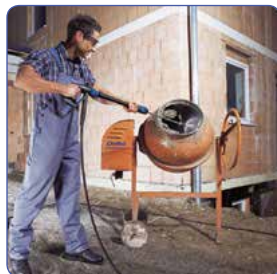

Sconto
-34%

MC 2C-120/520 XT
120 bar / 520 l/h

PREZZO
DI LISTINO € ~~745,00~~ + IVA

PREZZO
PROMO € 490,00 + IVA